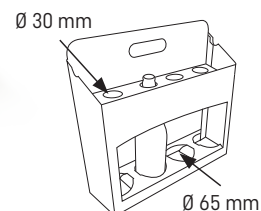

•••Cestello
2 Bottiglie

•••Cestello
4 Bottiglie

•••Cestello
6 Bottiglie

•••Lanterna

•••Lanterna Int.
Trasparente

•••Lanterna Int.
Ghiaccio

F/C-Dp Magnum
420x140x140 Art. 138839S

F/C 1 Bott.
340x95x95 Art. 138708S
F/C 2 Bott.
340x185x95 Art. 138709S