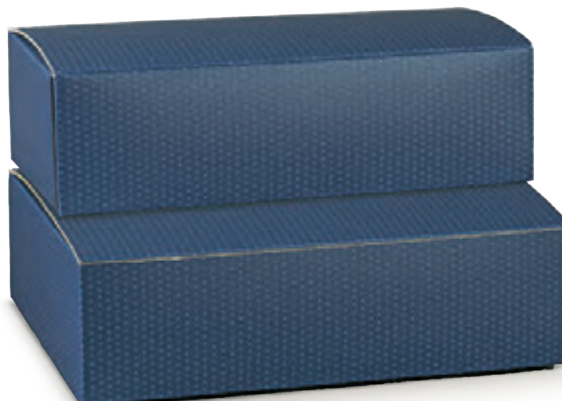

Unica
2 Bott.
340x180x95 Art. 138512S
3 Bott.
340x270x95 Art. 138513S