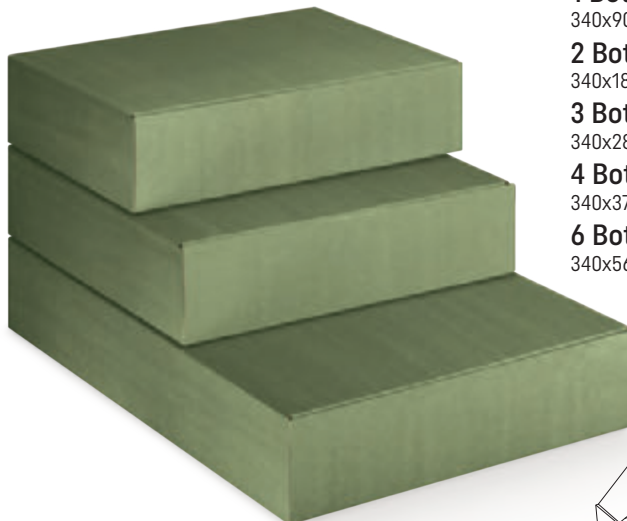

**Scat. 2 Bottiglie F.**  
180x90x385 Art. 136261S

**Scat. 3 Bottiglie F.**  
270x90x385 Art. 136262S

●●● **Vassoio Conico**

MODELLO BREVETTATO PATENTED MODEL

**Tutto A Posto Easy M/P**  
500x340x160 Art. 136255C