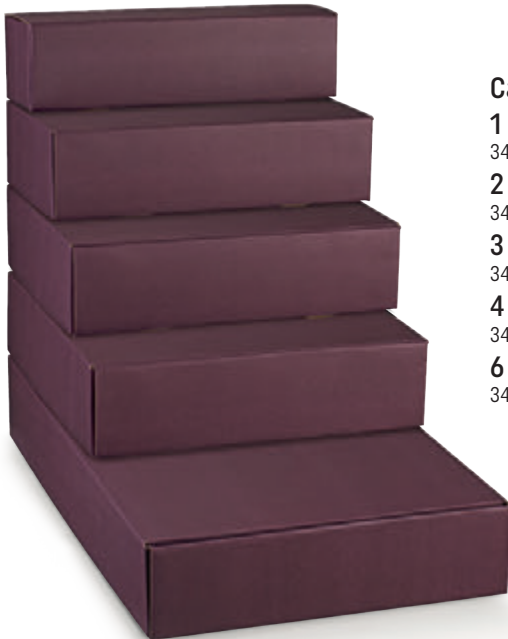

Sc. 1 Bott. Bordolese
90x90x340 Art. 137709S
Sc. 1 Bott. Champagne
100x100x340 Art. 137710S

Scat. 1 Bottiglia C/Maniglia F.
90x90x385 Art. 137713S

MODELLO BREVETTATO PATENTED MODEL