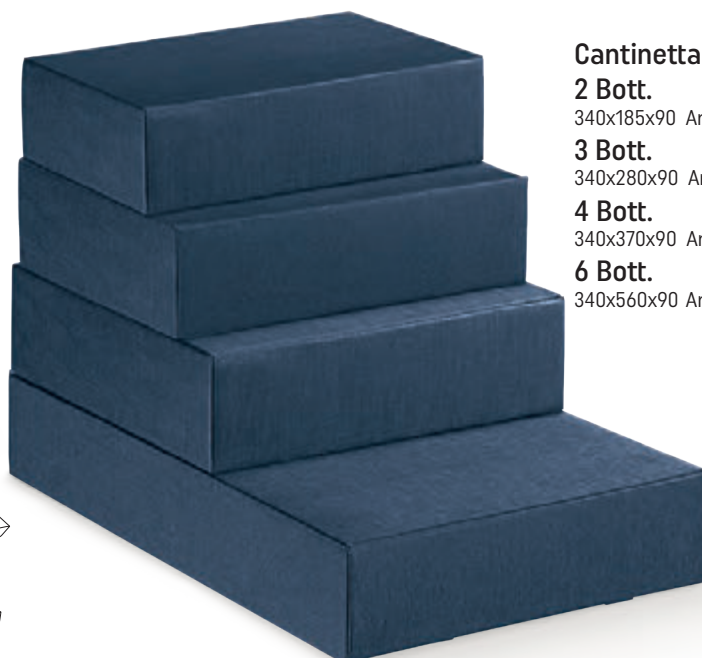

Cantinetta
2 Bott.
340x185x90 Art. 116280S
3 Bott.
340x280x90 Art. 116281S
4 Bott.
340x370x90 Art. 116282S
6 Bott.
340x560x90 Art. 119283S