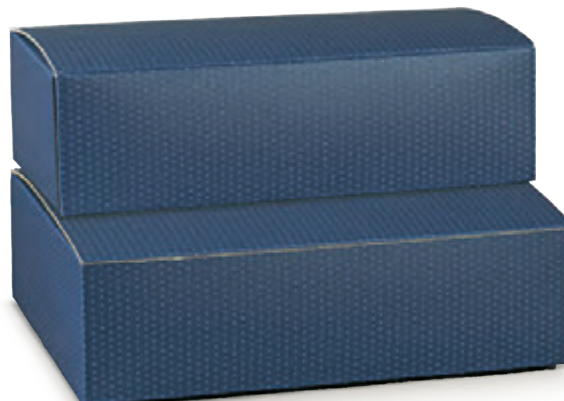

Portapanettone + Bott.
280x200x350 Art. 138495S
330x250x350 Art. 138497S
430x240x345 Art. 138498S

Tutto A Posto Easy M/P.
470x420x210 Art. 138511S

MODELLO BREVETTATO PATENTED MODEL

Segreto 6 Bottiglie
325x255x180 Art. 138506S